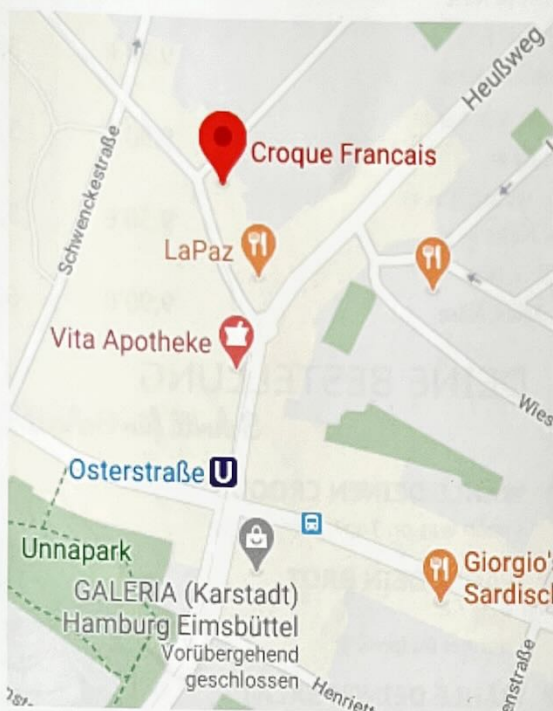

CROQUE FRANÇAIS

seit 1982

Stellinger Weg 8

20255 Hamburg

040 / 491 19 21